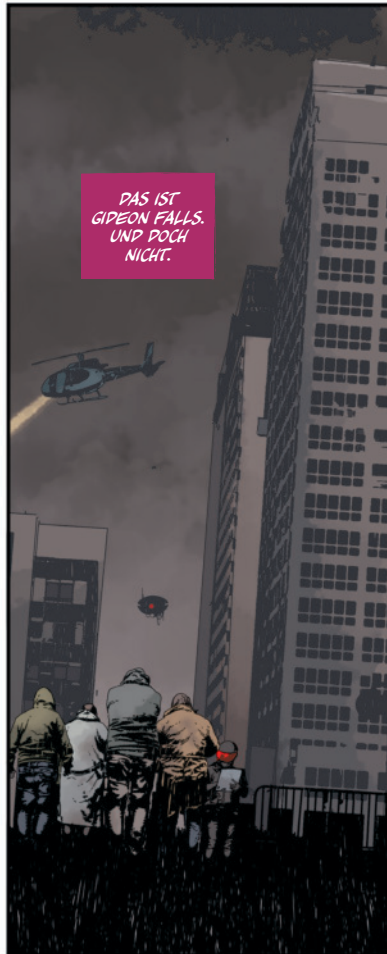

# GIDEON FALLS

**BAND 5**  
**WELTEN DES BÖSEN**

**SPLITTER**

JEFF LEMIRE  
2008

**GIDEON FALLS WELTEN DES BÖSEN**

**ACHTUNG!**

**Wenn Sie diese Schaben  
sehen, verlassen Sie bitte  
UMGEBEND die Gegend  
und rufen die Polizei.**

**888-333-11111111**

-- NNHH!

WEITER-  
GEHEN!

ABER--  
ER--

WEITER!

NAME UND  
ADRESSE?

ANGELA XU.  
I-ICH HABE  
KEINE--

BEGEBEN SIE  
SICH IN DURCH-  
GANGSLAGER 6.