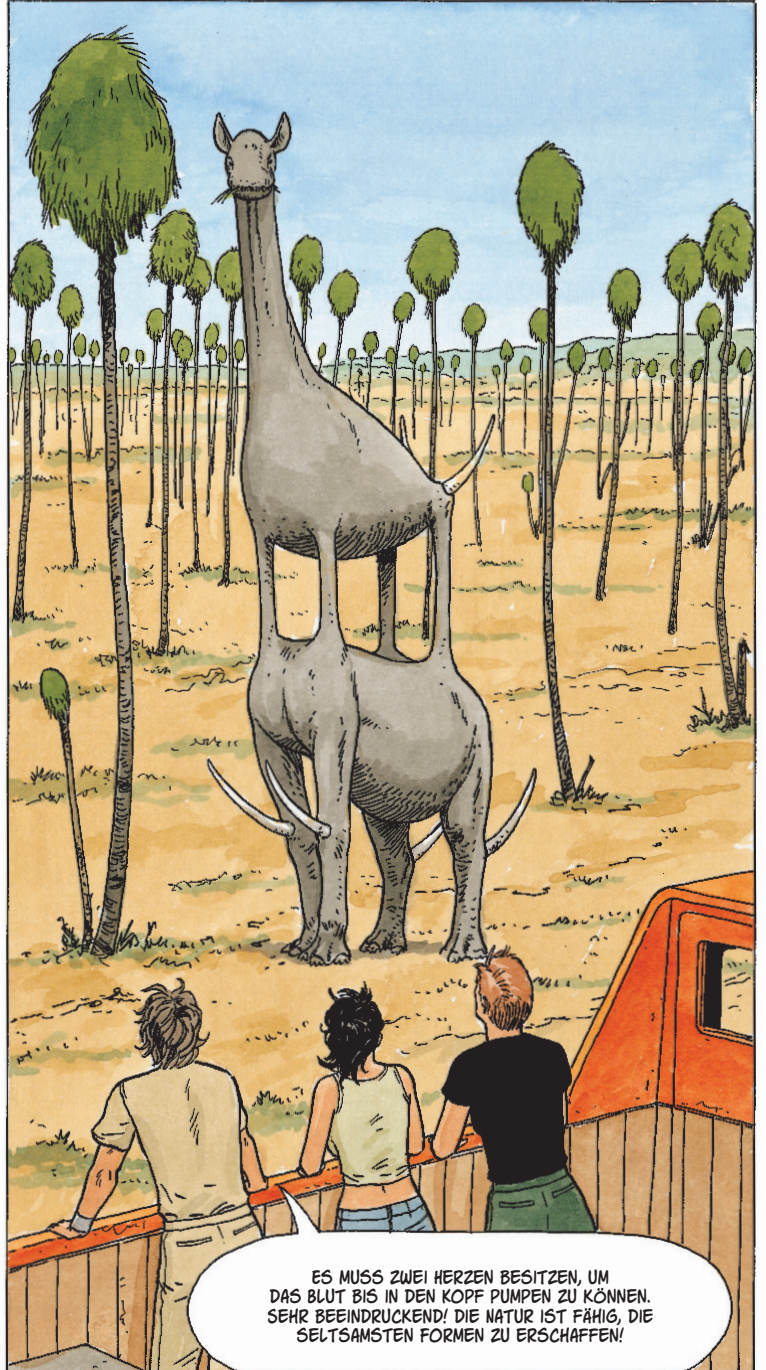

DIE WELTEN VON  
**ALDEBARAN**

DRITTER ZYKLUS

LEO

DAS IST EIN GROSSER HUBSCHRAUBER, WERTESTE. DER WIRD'S RICHTEN. UND OBENDREIN IST ES DISKRETER. STELLEN SIE SICH DAS GETÖSE EINES STARTENDEN SHUTTLES VOR! ES WÜRD'E DAS GESAMTE LAGER AUFWECKEN! HIIHIH!

AUF GEHT'S, JUNGS!

HÄNDE HOCH, ALLE DREI! SIE WERDEN VERHAFTET WEGEN DES VERSUCHS, EINEN HUBSCHRAUBER ZU STEHLEN, DER ZUM PROJEKT ANTARES GEHÖRT!

VERDAMMT! WIR HABEN UNS ERWISCHEN LASSEN WIE ANFÄNGER!

»ZWEI TAGE IST ES JETZT HER, DASS WIR GEZWUNGEN WAREN, DAS MEERESUFER ZU VERLASSEN UND INS LANDESINNERE VORZUSTOSSEN, DA DIE KÜSTE NACH NORDEN SCHWENKTE UND WIR NACH SÜDEN MÜSSEN, WO SICH UNSER BASISLAGER BEFINDET.«

WAS FÜR EIN SELTSAMES TIER! SEIN KÖRPER IST AUF ZWEI ETAGEN VERTEILT!

ES MUSS ZWEI HERZEN BESITZEN, UM DAS BLUT BIS IN DEN KOPF PUMPEN ZU KÖNNEN. SEHR BEEINDRUCKEND! DIE NATUR IST FÄHIG, DIE SELTSAMSTEN FORMEN ZU ERSCHEFFEN!