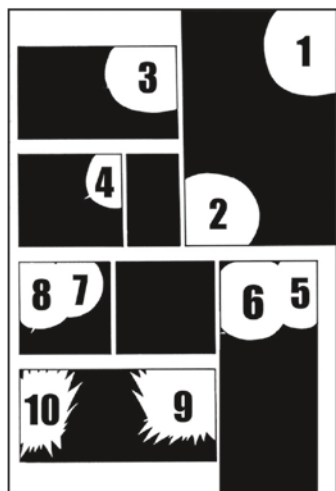

DEADMAN
WONDERLAND

6

Jinsei Kataoka
Kazuma Kondou

STOPP!

**Dies ist die letzte Seite des E-Books!
Du willst dir doch nicht den Spaß verderben
und das Ende zuerst lesen, oder?**

Um die Geschichte unverfälscht und originalgetreu mitverfolgen zu können, musst du es wie die Japaner machen und von rechts nach links lesen. Deshalb schnell **HIER** tippen und loslegen!

So geht's:

Wenn dies das erste Mal sein sollte, dass du einen digitalen Manga liest, kann dir die Grafik helfen, dich zurechtzufinden: Fang einfach oben rechts an zu lesen und arbeite dich nach unten links vor. Zum Umblättern tippst du den linken Rand im E-Book an. Viel Spaß dabei wünscht dir TOKYOPOP®!