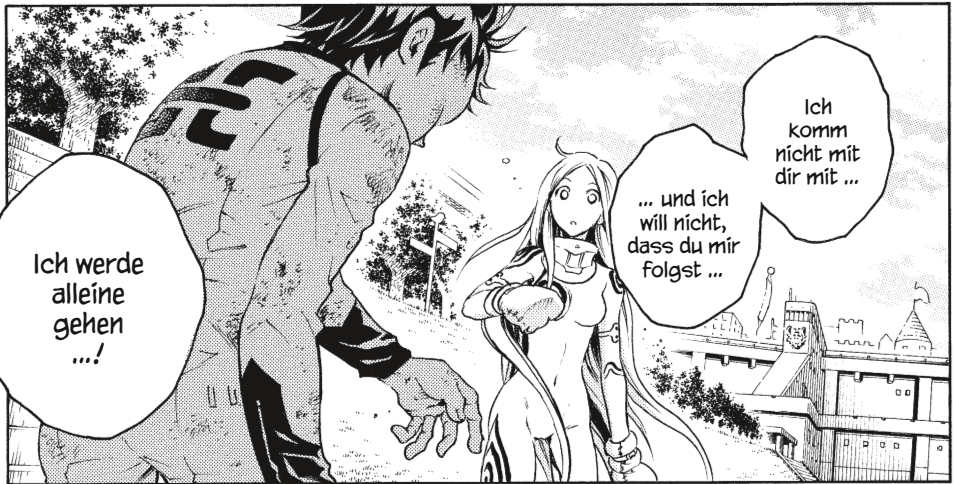

Ich werde alleine gehen ...!

... und ich will nicht, dass du mir folgst ...

Ich komm nicht mit dir mit ...